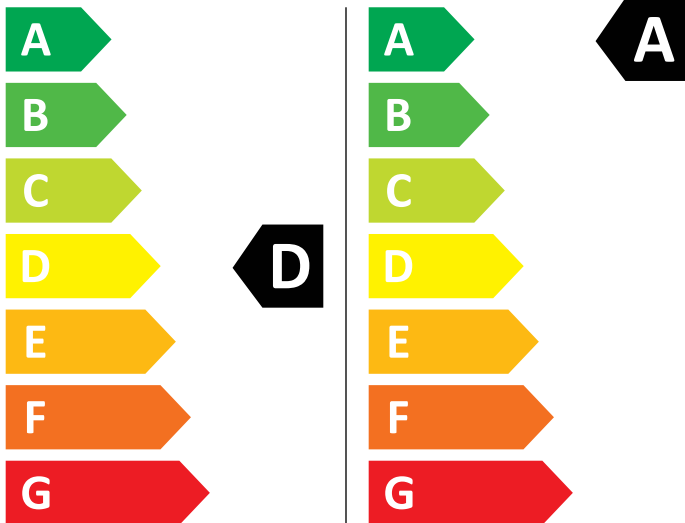

ENERG

AEG

LWR7D1174B 914611401

💧 342 kWh / 100

💧 50 kWh / 100

7,0 kg

11,0 kg

85 L